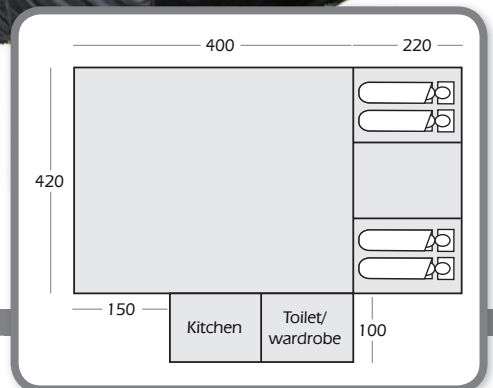

- 'Sunntex' flysheet walls, a durable and hard wearing 280gm/m² solution dyed, acrylic coated polyester material.
- Double coated polyester roof for extra protection, patterned on the inside for a homely atmosphere.
- Two large two berth bedrooms including mattresses with removable covers. Both bedrooms feature ventilated side windows with external zipped covers.
- Further sleeping accommodation/storage available underneath the bedboards with the addition of SunnCamp's optional 'Under Bed Tents'.
- 4.0 metre detachable awning enabling the 'cabin' sleeping area to be used on its own for weekend use, overnight stays or late arrivals.
- 'Multi porch options - two zip out front panels which can be used in a forward or set back position. Using both front panels in a set back position creates an open sun canopy area. Create a useful porch area either side (as shown in the above images), using the extra wall panel supplied and positioning one panel forward and one panel set back.

- Two front and three side windows which allow lots of light into the living area. There is a further window to the rear of the cabin.
- The trailer tent awning features a 'push out' curtained kitchen extension with a ventilated side window and a fully ventilated 'push out' wardrobe/toilet area with zipped access.
- Storage pockets fitted to the front wall of the cabin section.
- Wipe clean PVC coated polyester base panel.
- Extra storage available in the cupboards under the bench seats in the cabin area.
- Full roof linings and curtains on easyslide track.
- Jockey Wheel and Spare Wheel included.
- SE model supplied with SunnCamp's deluxe kitchen unit comprising a stainless steel sink with draining board, twin gas burner with a stainless steel hob and grill. The kitchen unit clips onto the back of the trailer when travelling.